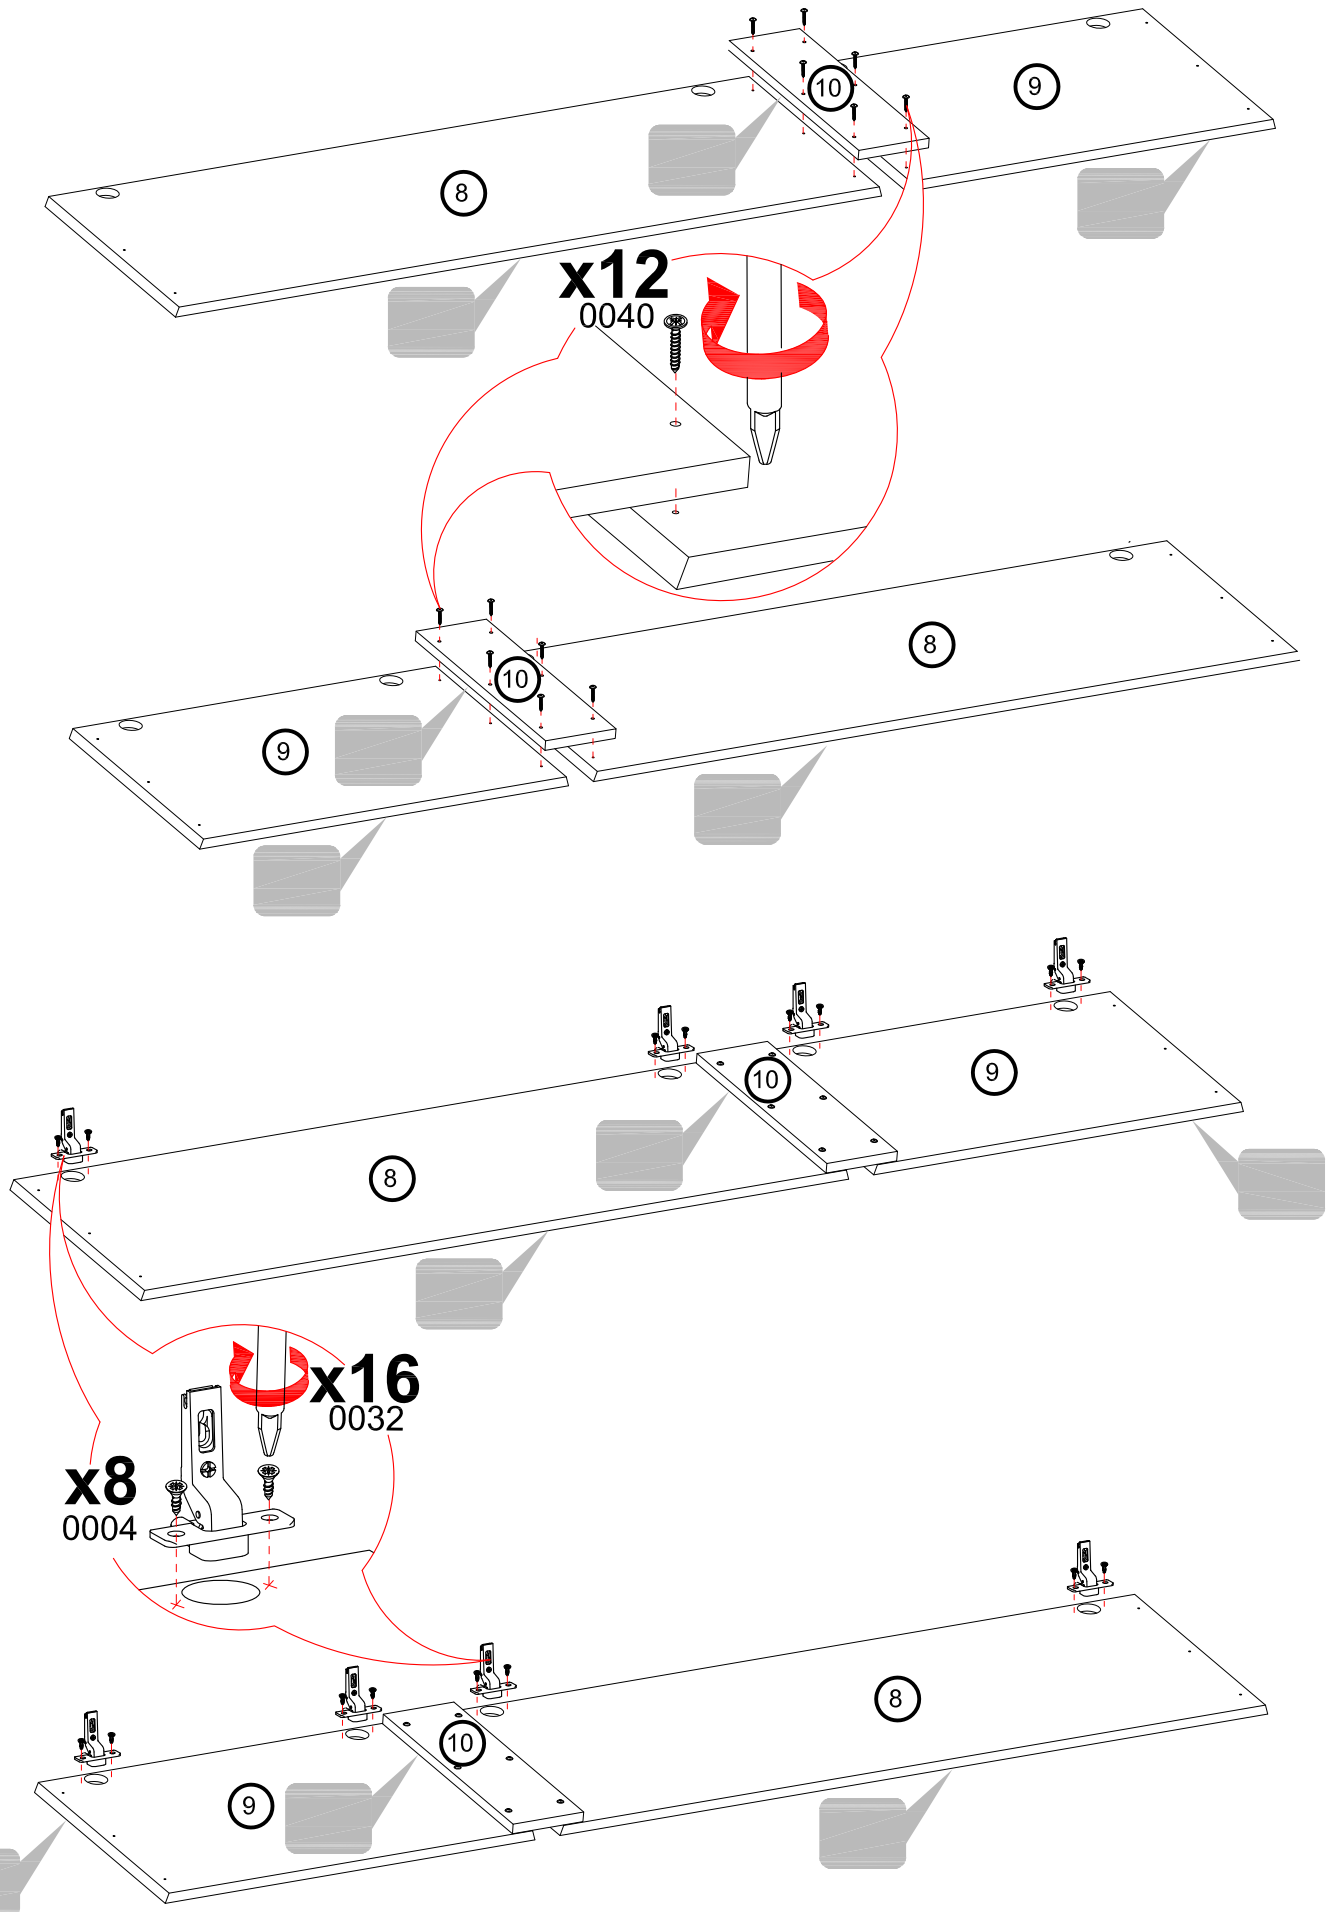

120
min.

A	B	C	D
1	498x1940x38	1	2/3
2	498x1940x38	1	2/3
3	832x481x16	1	1/3
4	1969x439x3	2	2/3
5	910x499x38	1	1/3
6	910x499x38	1	1/3
7	70x832x16	1	1/3
8	411x1214x16	2	3/3
9	411x634x16	2	3/3
10	408x121x16	2	3/3

-ГЛЯНЕЦ

1

x4
0004

x2
0032

x4
0045

x1
0115

1

x2
0032

x4
0020

x1
0115

x8
0022

2

x4
0004

x4
0045

2

3

4

5

6

7

8